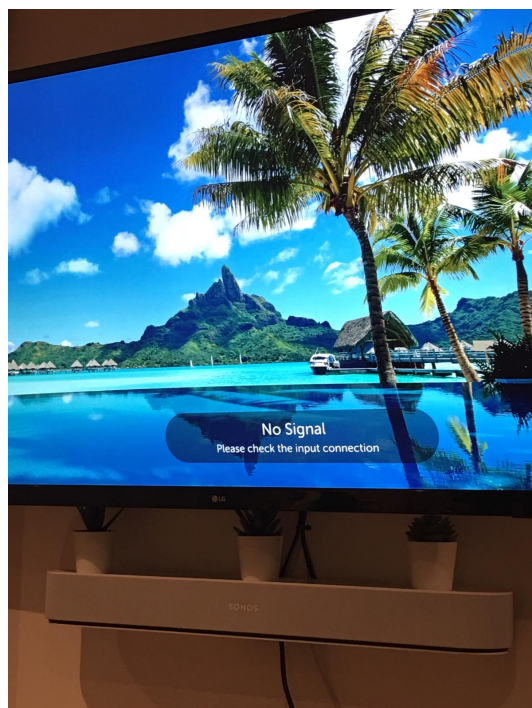

Notice Utilisation TV / TV notice

1/ allumer la télévision avec le bouton « power » de la télécommande tv

Put the tv on with the power button

2/ un paysage apparaît alors à l'écran avec un message « no signal »
a landscape appears on the screen with a message "no signal"

3/ Allumer la box TV orange avec la télécommande en appuyant sur le bouton power

Put the TV « box » on with « power » button

4/ la box Tv orange affiche alors « orange » et à l'écran apparait le menu.

Cliquer sur « OK » ou sur P pour choisir la chaîne.